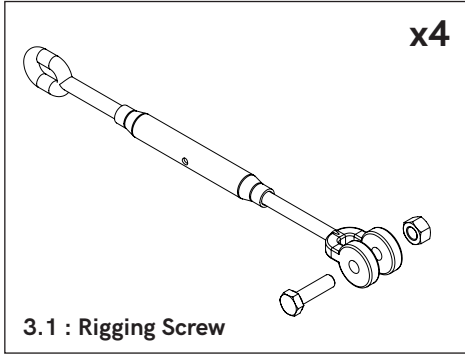

35kG

x1

2.1 : Dome

x1

2.2 : Net

1

2

2