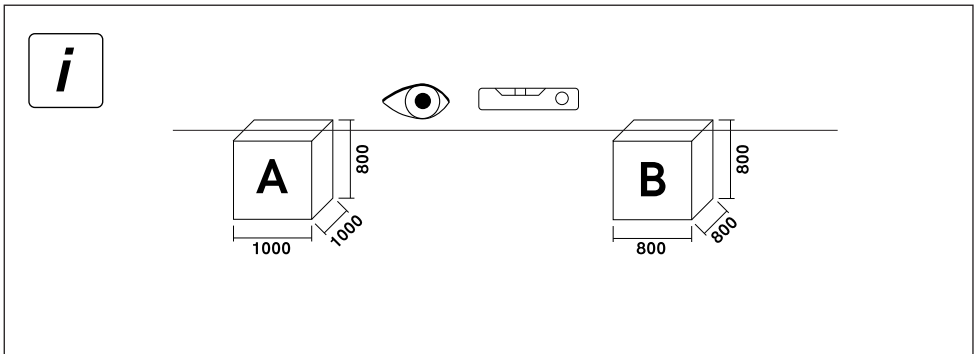

35kG

x1

2.1 : Dome

x1

2.2 : Net

1

2

2