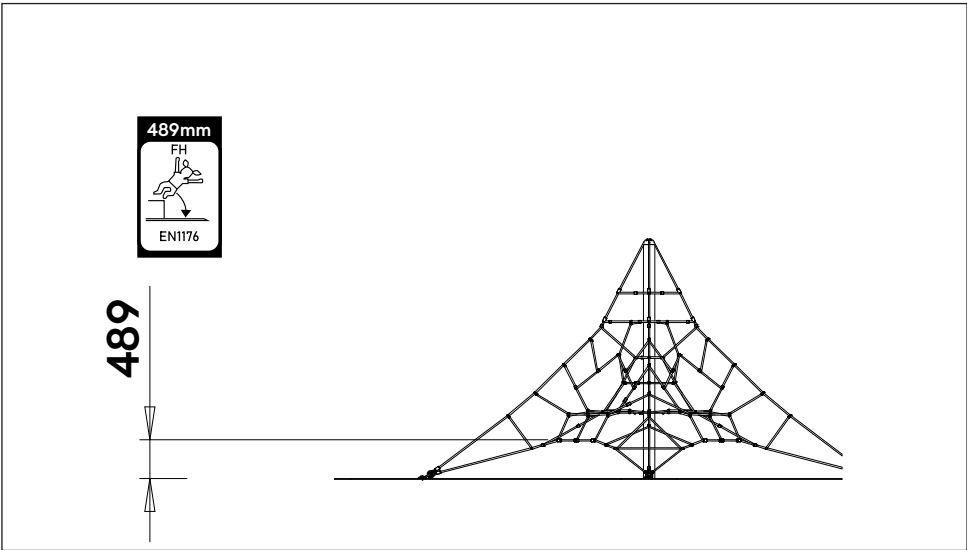

35kG

x1

2.1 : Dome

x1

2.2 : Net

1

2

2