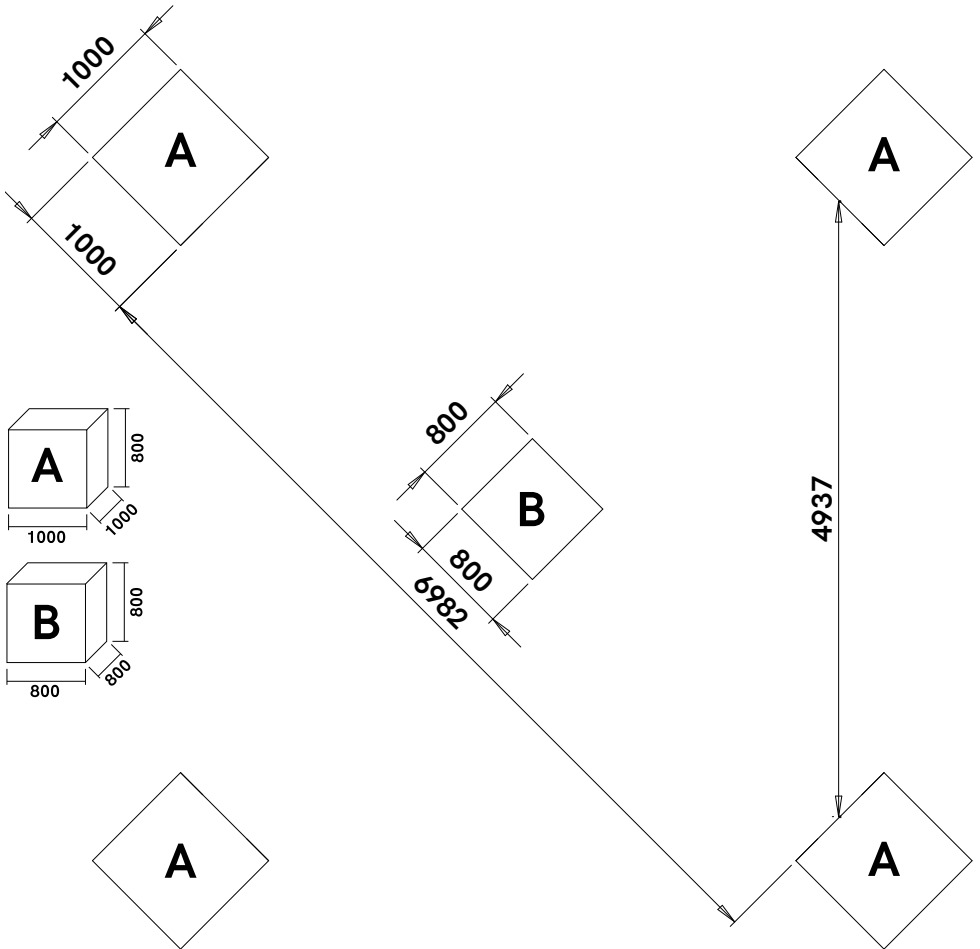

ACTIVE 3000

TAY-ACT3000-LF-v2.11

EN1176-1:2017 | EN1176-11:2014

3+

2-3	
4-6	
7	
8-11	
13-21	

x1

3350mm

1 : Mast

35kG

x1

2.1 : Dome

x1

2.2 : Net

1

2

2

A

2

2

B

3.6

7 x 24h

3

Tayplay Ltd