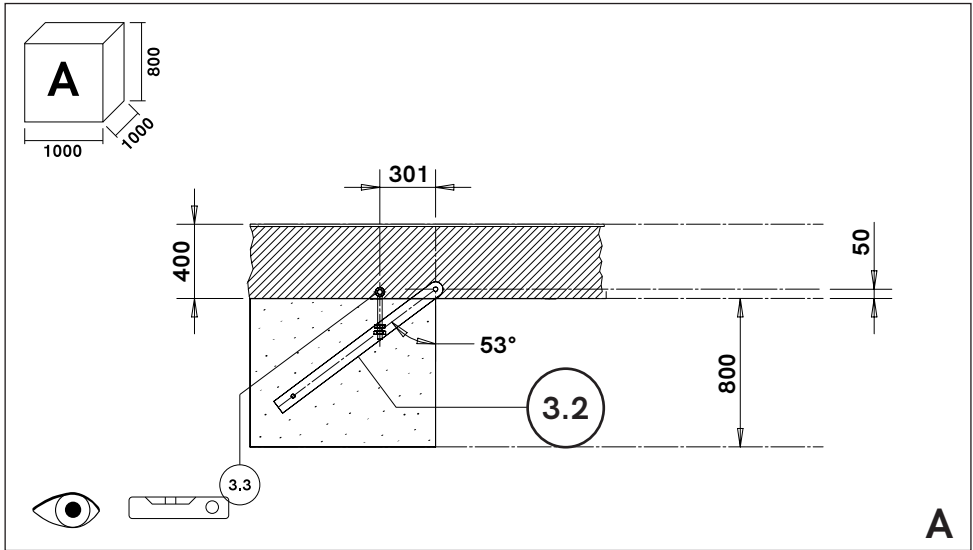

35kG

x1

2.1 : Dome

x1

2.2 : Net

1

2

2