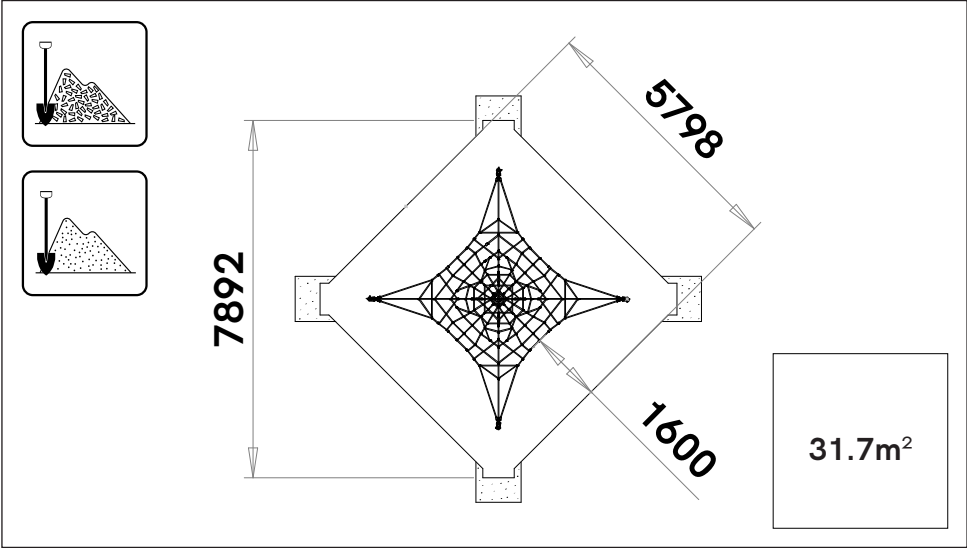

35kG

x1

2.1 : Dome

x1

2.2 : Net

1

2

2